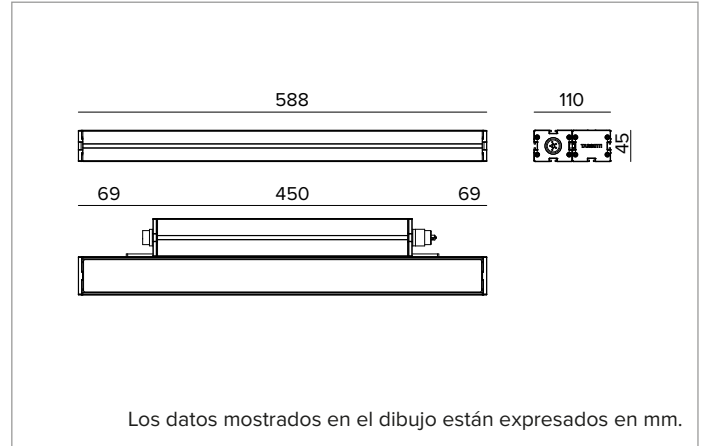

E0552GFL830ELBA | JEDI NOVA 55 Proyector Side Box Proyector lineal orientable de LED

		3000K	H(m)	D1(m)	D2(m)	E _{max} (lx)	
		Ra80	10°	38°			
Fixture Power	35W	1	0.17	0.69	17919		
Source Flux	4548lm	2	0.35	1.38	4480		
Fixture Flux	2918lm	3	0.52	2.08	1991		
Efficacy	83lm/W	4	0.70	2.77	1120		
TS2129	I _{max} =3940cd/klm	I _{max}	17919cd	5	0.87	3.46	717

Óptica: LENTE

Apertura del haz de luz: GRZ 10°x40°

Eficiencia óptica: 64%

Flujo luminaria: 2918lm

Rendimiento luminoso: 83lm/W

Seguridad fotobiológica: Conforme al grupo de riesgo RG1 (Riesgo Bajo)

CARACTERÍSTICAS MECÁNICAS

Cuerpo de aluminio extruido anodizado 15μ. Pantalla plana de cristal extra claro de 5mm de espesor. Cuerpo de la luminaria orientable respecto a la superficie de instalación mediante estribos accesorios.

Color y acabado: Anodización, negro

Dimensiones: L=588mm

Peso: 3,2Kg

Versión: Comfort

Grado de protección: IP66,IP67,IP68,IP69

Resistencia mecánica: IK07

CARACTERÍSTICAS ELÉCTRICAS

Driver integrado, en la versión ON-OFF (posicionado lateralmente al cuerpo óptico). Equipado con cableado pasante con conectores IN/OUT para instalación de panel con sellado longitudinal (el sellado limita el riesgo de ascenso de la humedad hacia el driver / cuerpo óptico). Luminaria compatible con EN 60598-2-22 para suministro de energía desde un sistema de emergencia centralizado CPSS (Central Power Supply System), no incorporado en la luminaria - áreas de alto riesgo excluidas. La potencia y el flujo predeterminados son 100% en CA y 100% en CC.